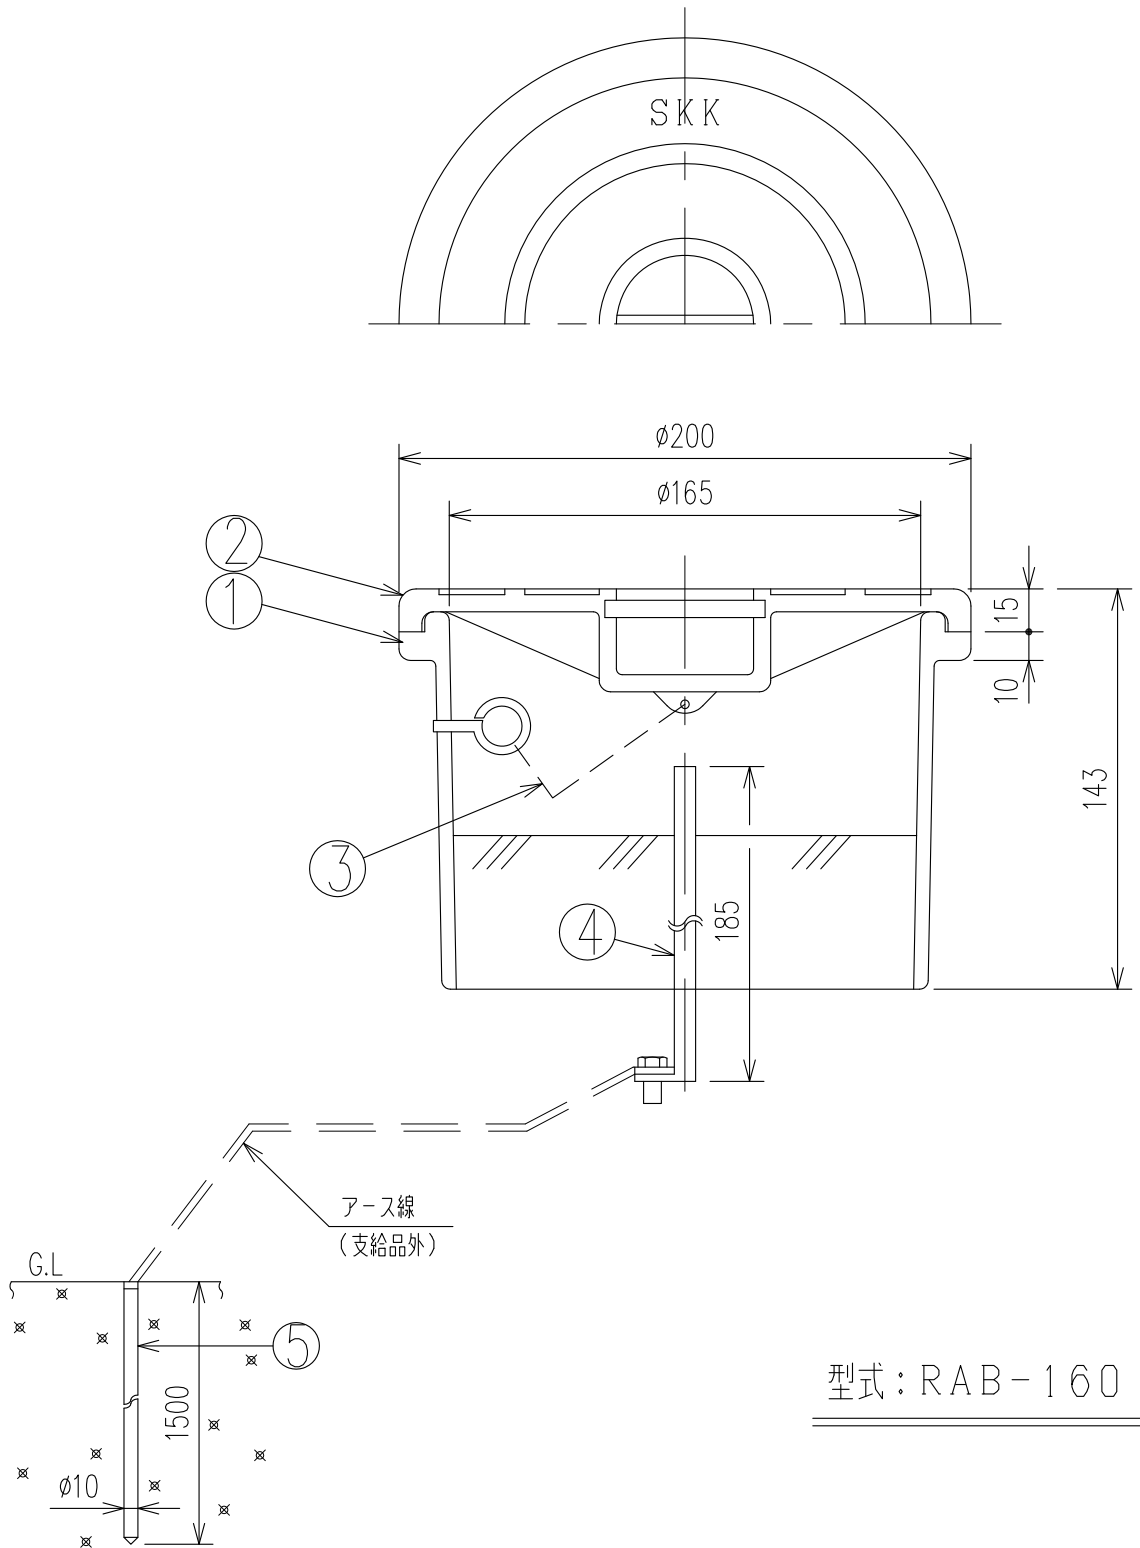

MS型 埋設式 ローリーアースボックス (RAB-160)

型式：RAB-160

5	接地棒	銅	1
4	アース棒	銅	1
3	チェーン	SS	1
2	蓋	FC	1
1	本体	FC	1
NO.	DESCRIPTION	MATERIAL	PIE.
名称	MS型 埋設式 ローリーアースボックス		
図面番号	TB-1063A		

注意

- 本製品はガソリン・軽油・灯油・重油を対象としております。前記以外の他の液種へのご使用につきましては、最寄りの当社支店・営業所へお問い合わせください。なお、前記以外の他の液種へのご使用の場合、本製品は補償の対象外となりますのであらかじめご了承ください。
- 本製品の故障の発生を考慮して、事故や損害などに対する冗長設計などの安全設計ならびに安全対策をお願いいたします。
- 本製品の使用あるいは不具合に起因もしくは関連する、直接的または間接的な損害、その他一切について責任を負いかねますのであらかじめご了承ください。